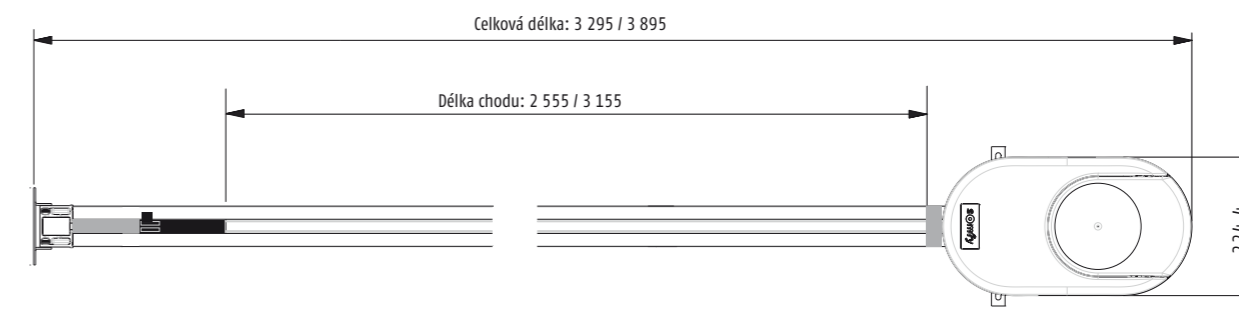

Dexxo Optimo RTS

Pohony pro garážová vrata

MAX. PLOCHA DO 10 M²

Robustní pohon, optimalizovaný pro většinu instalací.

- Snadné a rychlé nastavení
 - > Připraven k provozu za méně než 90 s.
 - > Všechna nastavení naprogramována z výroby.
- Možnost přizpůsobení místním podmínkám
 - > Nastavitelná citlivost rozpoznání překážky.
 - > Nastavitelná rychlost dojezdu při zavírání.
 - > Nezávisle ovládané vestavěné osvětlení.
 - > Možnost částečného otevření.
 - > Lze připojit širokou škálu doplňkového a bezpečnostního příslušenství.
 - > Prostor pro záložní baterii na překlenutí výpadku proudu přímo v těle pohonu.
- Odolnost proti vloupání
- Robustní a odolné provedení
 - > Záruka 5 let.
 - > Vhodný pro běžné použití v obytném sektoru – testován na 36 500 cyklů.
- Možnost solárního napájení v místech bez přívodu elektrické energie
 - > Kompatibilní se solární sadou.
- Výběr z široké nabídky vodicích kolejnic
 - > S hnacím řetězem nebo řemenem.

Oblast použití – vhodná vrata

Typická instalace

Celkové rozměry (mm)

Technické parametry

Napájecí napětí	230 V / 50 Hz
Napájecí napětí motoru	24 V=
Max. spotřeba při chodu	120 W
Max. spotřeba v klidu (stand-by)	4 W
Špičková tažná síla	800 N
Vestavěné osvětlení	21 W / 24 V (žárovka součástí sady)
Max. počet cyklů za den	20 (standardní kolejnice)
Max. rychlost	14 cm/s
Provozní teplota	-20 °C až +60 °C
Pracovní frekvence RTS	RTS 433,42 MHz
Max. počet dálkových ovladačů	32
Testováno na	36 500 cyklů (standardní kolejnice)