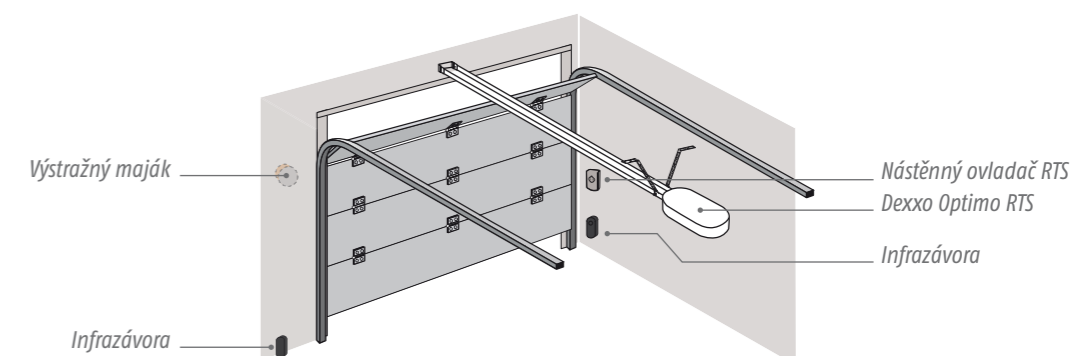

Dexxo Optimo RTS

Pohony pro garážová vrata

MAX. PLOCHA DO 10 M²

Robustní pohon, optimalizovaný pro většinu instalací.

- Snadné a rychlé nastavení
 - > Připraven k provozu za méně než 90 s.
 - > Všechna nastavení naprogramována z výroby.
- Možnost přizpůsobení místním podmínkám
 - > Nastavitelná citlivost rozpoznání překážky.
 - > Nastavitelná rychlost dojezdu při zavírání.
 - > Nezávisle ovládané vestavěné osvětlení.
 - > Možnost částečného otevření.
 - > Lze připojit širokou škálu doplňkového a bezpečnostního příslušenství.
 - > Prostor pro záložní baterii na překlenutí výpadku proudu přímo v těle pohonu.
- Odolnost proti vloupání
- Robustní a odolné provedení
 - > Záruka 5 let.
 - > Vhodný pro běžné použití v obytném sektoru – testován na 36 500 cyklů.
- Možnost solárního napájení v místech bez přívodu elektrické energie
 - > Kompatibilní se solární sadou.
- Výběr z široké nabídky vodicích kolejnic
 - > S hnacím řetězem nebo řemenem.

Oblast použití – vhodná vrata

Typická instalace

Celkové rozměry (mm)

Technické parametry

Napájecí napětí	230 V / 50 Hz
Napájecí napětí motoru	24 V=
Max. spotřeba při chodu	120 W
Max. spotřeba v klidu (stand-by)	4 W
Špičková tažná síla	800 N
Vestavěné osvětlení	21 W / 24 V (žárovka součástí sady)
Max. počet cyklů za den	20 (standardní kolejnice)
Max. rychlost	14 cm/s
Provozní teplota	-20 °C až +60 °C
Pracovní frekvence RTS	RTS 433,42 MHz
Max. počet dálkových ovladačů	32
Testováno na	36 500 cyklů (standardní kolejnice)

* Montážní sada obsahuje: 1 táhlo pro vrata, 1 kování pro vrata, 1 držák pro vodicí kolejnici, 4 stropní držáky, šrouby a montážní příslušenství.