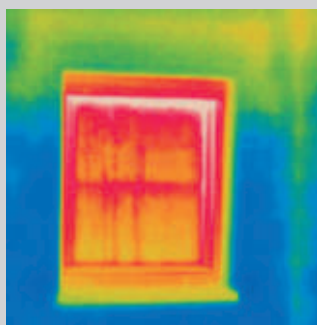

ÚSPORA ENERGIE

Chcete roletami šetřit tepelnou energii?

Ukážeme Vám, jak ušetřit energii a náklady za teplo.

Na jakých místech Vám unikají peníze zbytečným vytápěním?

Při různých stavebních variantách dochází k následujícím únikům tepelné energie (červené oblasti)

NAŠE ŘEŠENÍ: