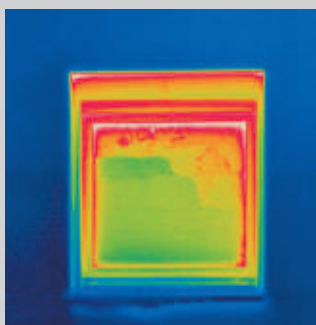

ÚSPORA ENERGIE

Chcete roletami šetřit tepelnou energii?

Ukážeme Vám, jak ušetřit energii a náklady za teplo.

Na jakých místech Vám unikají peníze zbytečným vytápěním?

Při různých stavebních variantách dochází k následujícím únikům tepelné energie (červené oblasti)

NAŠE ŘEŠENÍ: