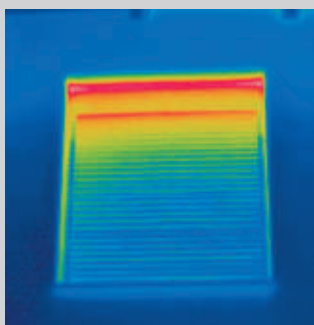

ÚSPORA ENERGIE

Chcete roletami šetřit tepelnou energii?

Ukážeme Vám, jak ušetřit energii a náklady za teplo.

Na jakých místech Vám unikají peníze zbytečným vytápěním?

Při různých stavebních variantách dochází k následujícím únikům tepelné energie (červené oblasti)

NAŠE ŘEŠENÍ: