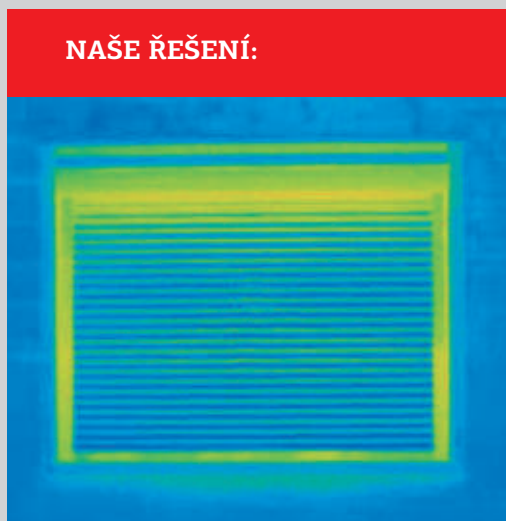

ÚSPORA ENERGIE

Chcete roletami šetřit tepelnou energii?

Ukážeme Vám, jak ušetřit energii a náklady za teplo.

Na jakých místech Vám unikají peníze zbytečným vytápěním?

Při různých stavebních variantách dochází k následujícím únikům tepelné energie (červené oblasti)

NAŠE ŘEŠENÍ: