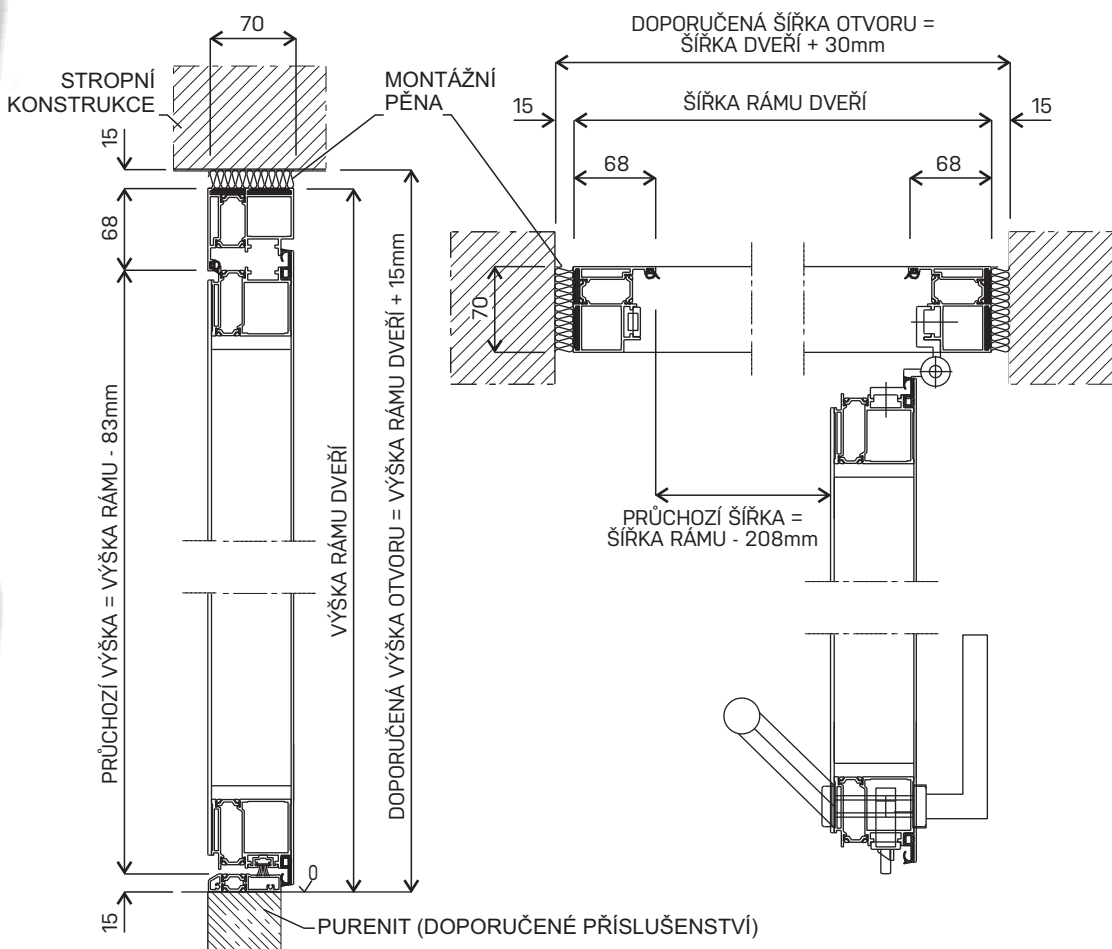

A-A' OBOUSTRANNÉ PŘEKRYTÍ B-B'