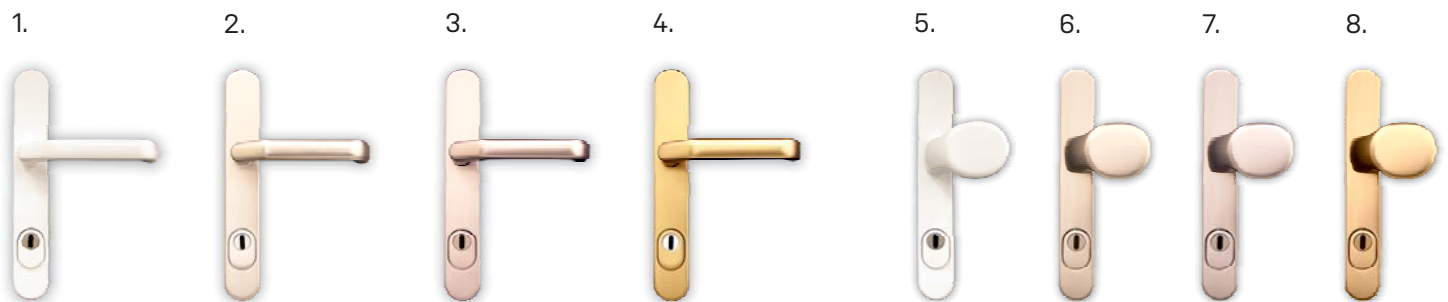

MADLO NEREZOVÉ BEZ ÚKOSU SADA O VÝŠCE 500, 650, 800 A 1400mm

OBOUSTRANNÉ: (madlo/ madlo)

1. 25414300
2. 25414450
3. 25414600
4. 25415200

Sada oboustranná obsahuje 2× nerezové madlo, 2× nerezová rozeta
Sada jednostranná obsahuje 1× nerezové madlo, 1× nerezová klika a 2×nerezová rozeta

KOVÁNÍ PRO DVEŘE S KRYTEM VLOŽKY

LEVÉ I PRAVÉ, ŠÍŘE ŠTÍTKU 35mm V PROVEDENÍ BÍLÁ, STŘÍBRNÁ, TITAN NEBO BRONZ

KLIKA/ KLIKA

1. 25349/KK-W
2. 25349/KK-ST
3. 25349/KK-TI
4. 25349/KK-BR

KLIKA/ KOULE

5. 25349/KM-W
6. 25349/KM-ST
7. 25349/KM-TI
8. 25349/KM-BR

MOŽNOSTI OVLÁDÁNÍ

Vstup pomocí čtečky otisků prstů nebo kódovou klávesnicí umožňuje bezpečný a pohodlný přístup do objektu. Není nutné mít u sebe klíč popřípadě přístupovou kartu. Čtečka otisků prstů nebo kódová klávesnice ovládá 3-bodový el. zámek DOORSAFE Eneo AF, který zajišťuje automatické uzamknutí dveří na mechanickém principu. Čtečka otisků prstů nebo kódová klávesnice může být umístěna v podstatě kdekoli. Odemykání pak probíhá elektronicky nebo ručně. Kování DOORSAFE Eneo AF je určeno pro vchodové dveře rodinných a bytových domů.

Na dveře je nutné osadit kování madlo - exteriér, klika - interiér. Dveře je možné kdykoliv otevřít pomocí kliky nebo klíče, všechny tři střešky a automatické čepy se automaticky zasunou zpět. Kování DOORSAFE Eneo AF splňuje požadavky ČSN EN 179.