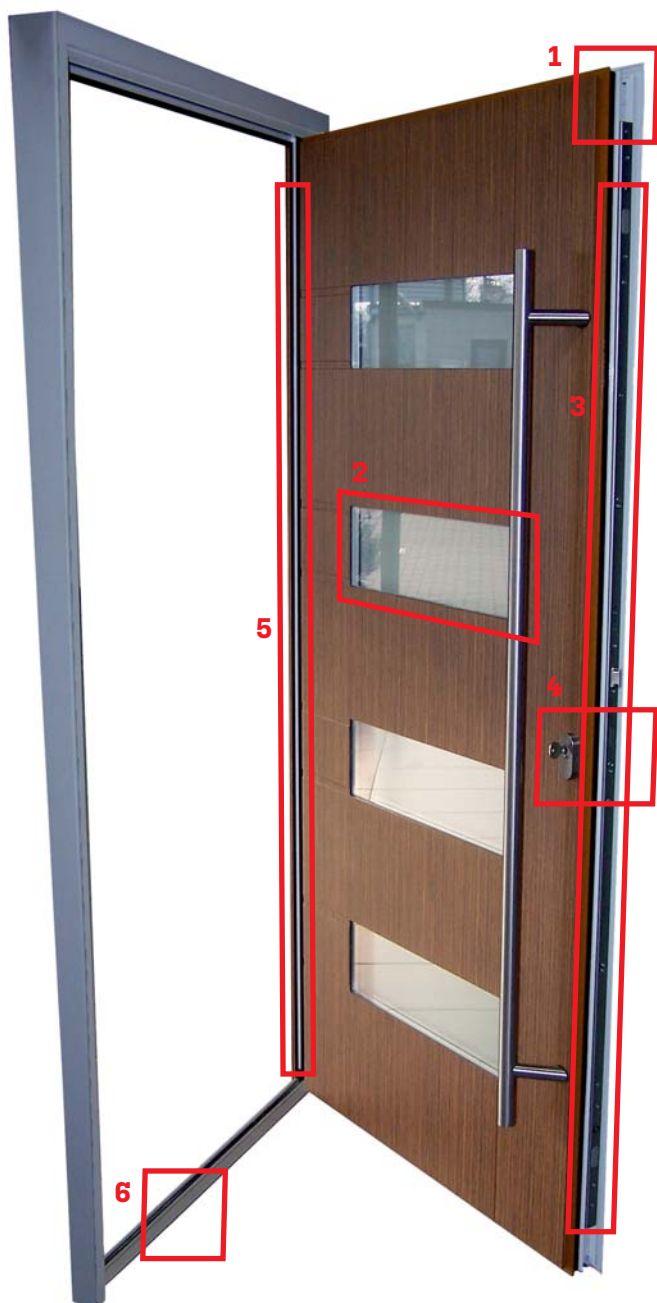

- 1** Profilový systém Cortizo - řada profilů Millennium Plus s přerušeným tepelným mostem. Tloušťka profilu 70mm, dvě těsnění mezi rámem a křídlem dveří. Dveřní křídlo je jednostranně nebo oboustranně překryto hliníkovou deskou o tloušťce 2 a 3mm.
- 2** V případě prosvětlení dveří se používá troj nebo čtyřsklo v závislosti na tloušťce použité výplně. Na výběr je z mnoha designů skel a tvarů samotného prosvětlení.
- 3** Pro zvýšení bezpečnosti jsou všechny naše dveře vybaveny minimálně 3-bodovým zámekem, bezp. třída RC2.
- 4** Bezpečnostní vložka zámku - na výběr z mnoha bezpečnostních skupin. Dveře mohou být vybaveny různými typy a designy dveřního kování.
- 5** V případě dveří otevíravých dovnitř mohou být použity všechny typy pantů. U dveří otevíravých ven mohou být použity válečkové seřizovací panty nebo skryté seřizovací panty. Skryté seřizovací panty po zavření dveří nejsou viditelné, poskytují zákazníkovi z estetického hlediska čistější design.
- 6** Spodní prahový profil s přerušeným tepelným mostem.