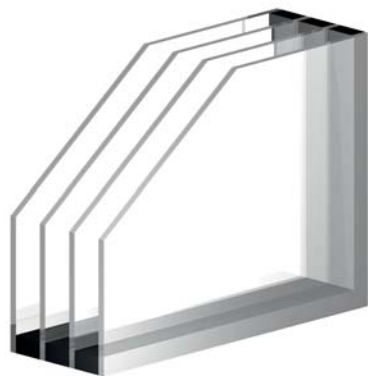

čtyřsklo 4-16-4-18-4-16-4
(matelux-čiré-čiré-matelux)
- oboustranně překrytá výplň

čiré

bronz

pískované
s čirými pruhy

matelux