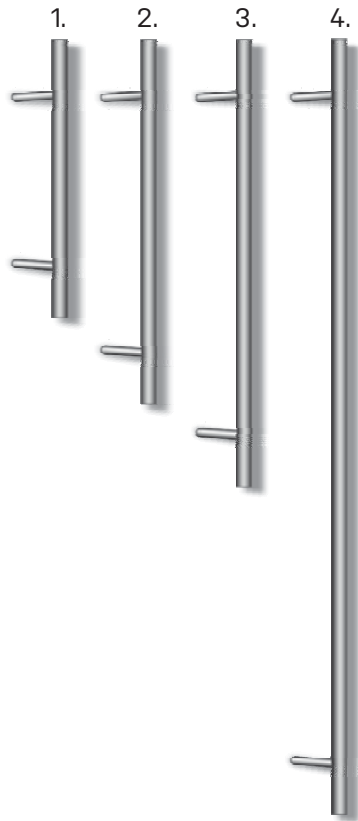

matelux

PŘÍSLUŠENSTVÍ

MADLO NEREZOVÉ S ÚKOSEM 45° SADA O VÝŠCE 500, 650, 800 A 1400mm

OBOUSTRANNÉ: (madlo/ madlo)

1. 25114300
2. 25114450
3. 25114600
4. 25115200

JEDNOSTRANNÉ: (madlo/ klika)

1. 25104300
2. 25104450
3. 25104600
4. 25105200