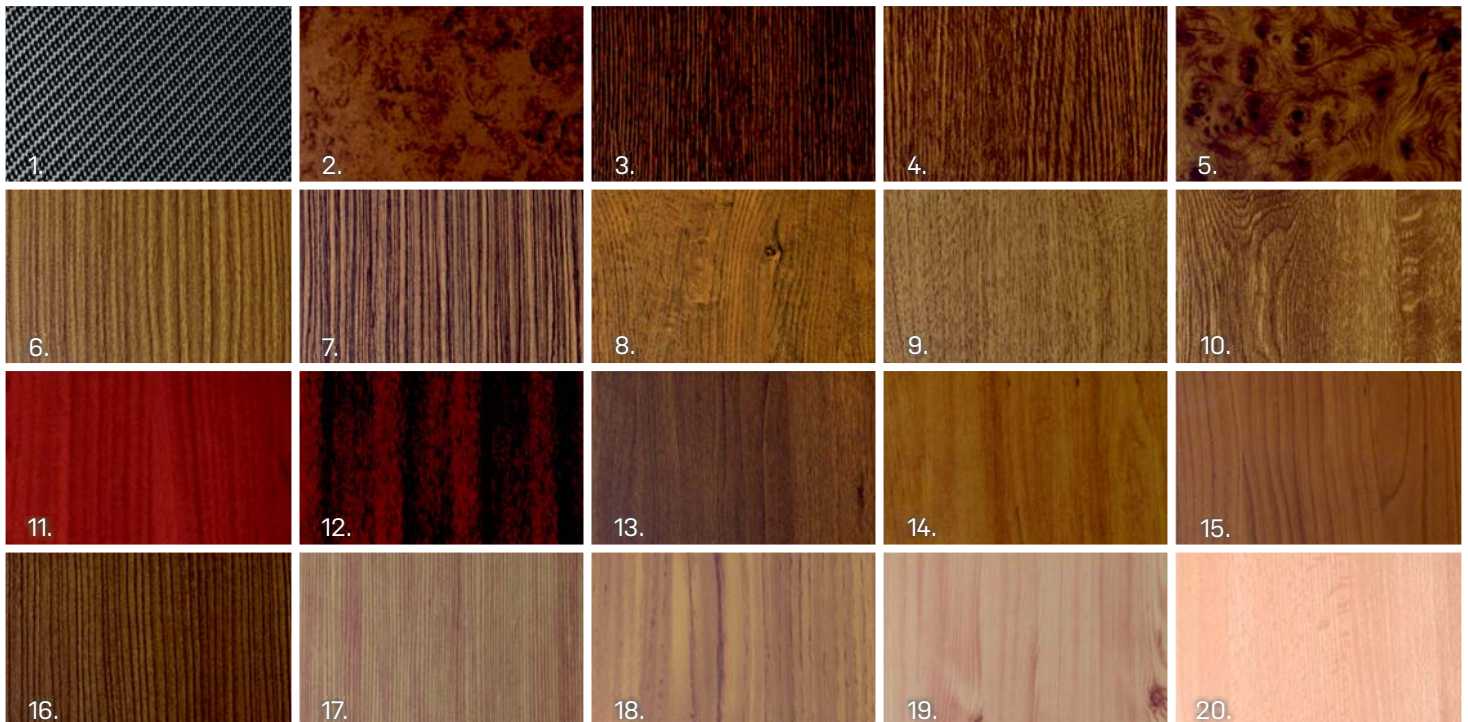

BOČNÍ SVĚTLÍK

exteriér

barva - RAL9007

zasklení - matelux

interiér

barva - RAL9007

POVRCHOVÉ ÚPRAVY DECORAL

- | | | | |
|-------------------|-------------------|---------------|----------------|
| 1. karbon | 6. nussbaum | 11. mahagon p | 16. douglas g8 |
| 2. měď | 7. zebrano | 12. mahagon | 17. douglas n8 |
| 3. wenge | 8. rustik | 13. ořech | 18. kaštan |
| 4. rovere | 9. golden classic | 14. olše | 19. tanne hell |
| 5. radica di noce | 10. zlatý dub | 15. jilm | 20. javor |