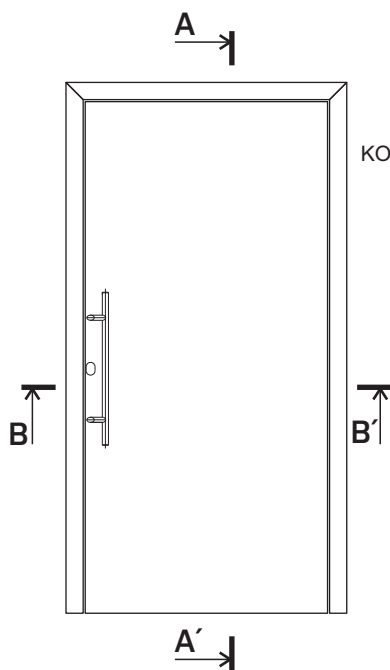

TYPY PANTŮ

Seřizovací 2-křídélkový pant

Seřizovací válečkový pant

Skrytý seřizovací pant

ŘEZY DVEŘÍ

Řez jednostranně
překrytým dveřním
křídlem dveří, tl. 53mm
 $U_d = \text{od } 1,2 \text{ W/m}^2\text{K}$

Řez oboustranně
překrytým dveřním
křídlem dveří, tl. 70mm
 $U_d = \text{od } 1,0 \text{ W/m}^2\text{K}$