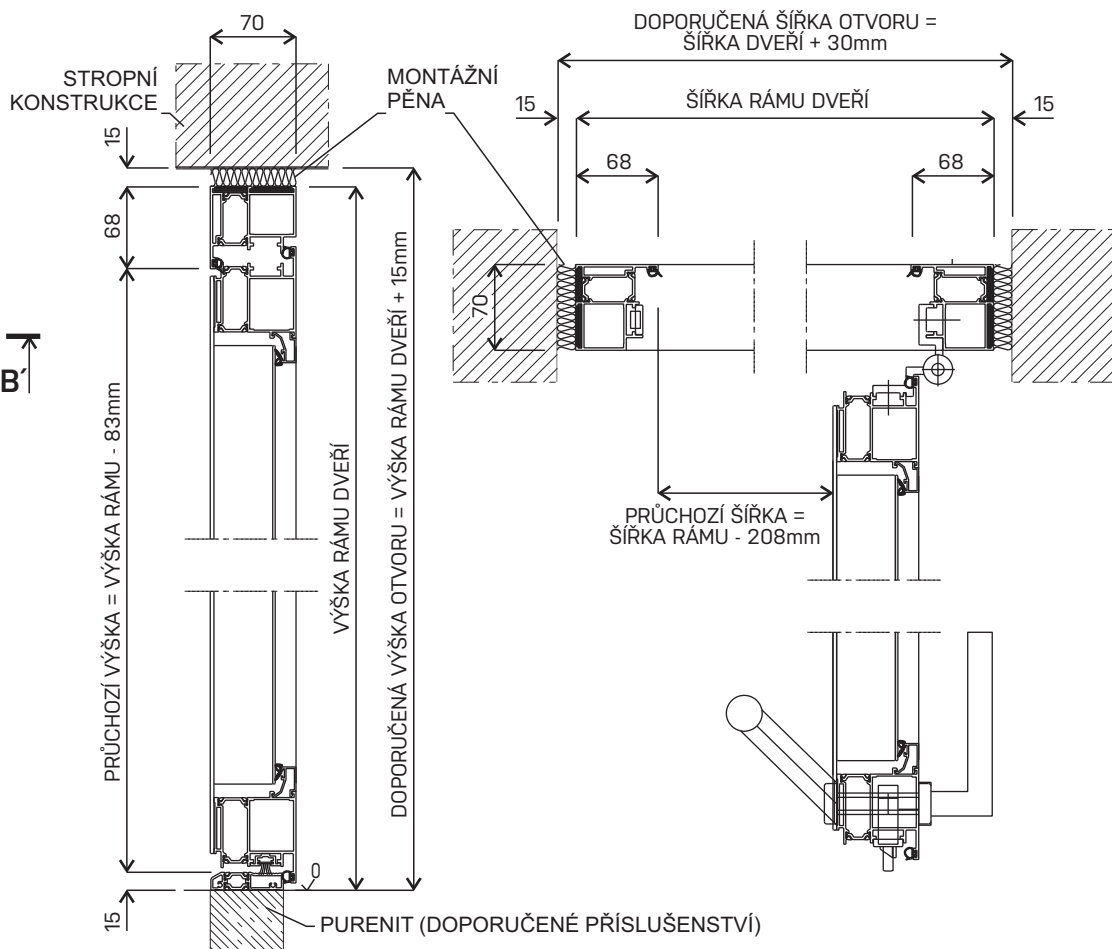

A-A' JEDNOSTRANNÉ PŘEKRYTÍ B-B'