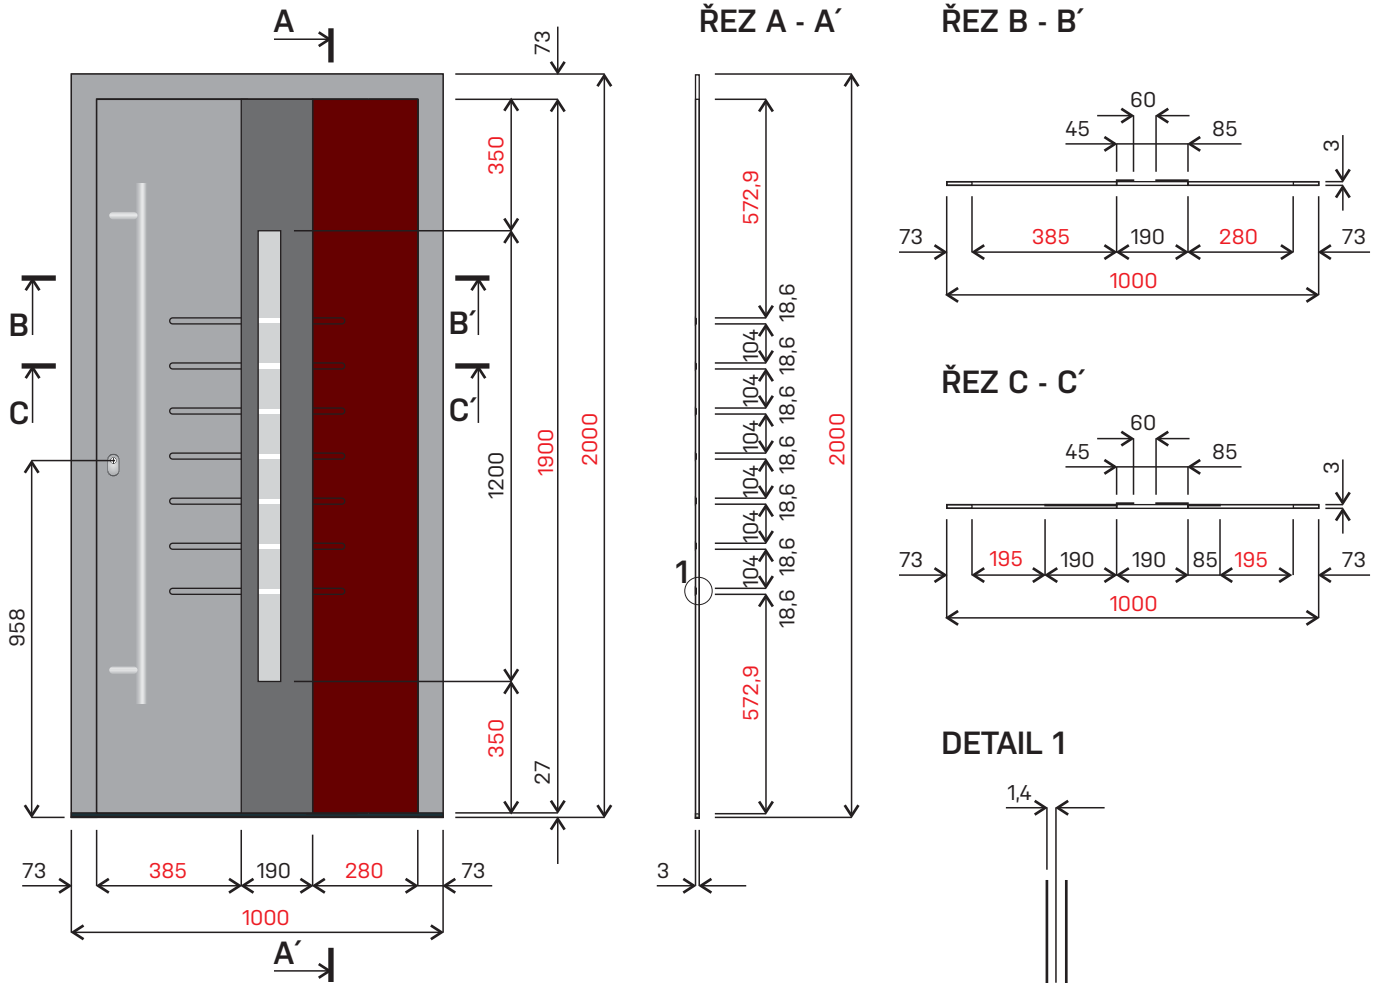

DETAIL DRÁŽKY

KR019/ KR219

UKÁZKOVÝ PŘÍKLAD DVEŘÍ
ROZMĚRY OZNAČENÉ ČERVENĚ SE MĚNÍ V ZÁVISLOTI NA VELIKOSTI DVEŘÍ

- DVEŘE S RÁMEM (RAL9006)
- DVEŘE (RAL3004)
- RAMEČEK (BROUŠENÝ NEREZ)
- SKLO (PÍSKOVANÉ S ČIRÝMI PRUHY 18,6mm)