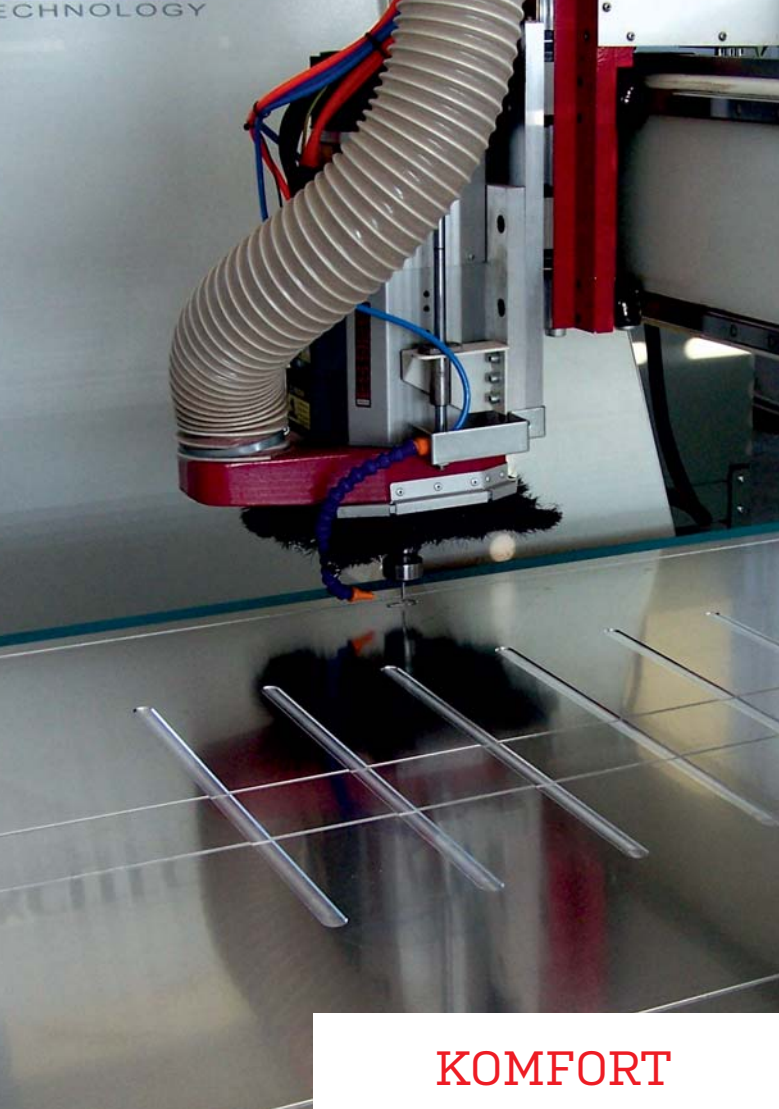

KOMFORT

BEZPEČNOST

DESIGN

KVALITA